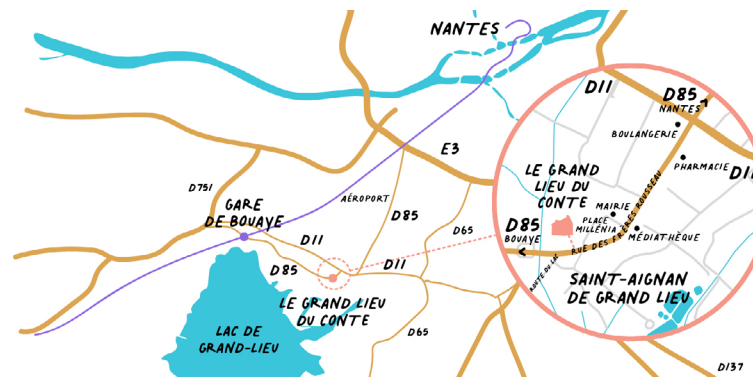

Le Grand Lieu du Conte est un ensemble d'espaces de travail, partagés et collaboratifs, entre différents acteurs.

CE LIEU À VOCATION CULTURELLE ET ENVIRONNEMENTALE EST PILOTÉ PAR L'ASSOCIATION LES GRANDLIEU'ZARTS, ON Y TROUVE :

- Un Collectif Conte, des artistes professionnels (ateliers expression écrite et orale, spectacle, ...)
- Un pôle Ouverture Nature (ateliers d'éducation à l'environnement, fresques du climat, de la biodiversité, jeux nature...)
- Une web radio Radio Grand Lieu (ateliers de réalisation radiophonique, podcasts...)
- Un café culturel : Le Cric Crac Café (accueil café, pause gourmande, after work...)

LE GRAND LIEU DU CONTE
2 rue des frères Rousseau
44860 Saint-Aignan de Grand Lieu
contact@legrandlieuduconte.fr
07 67 33 85 19