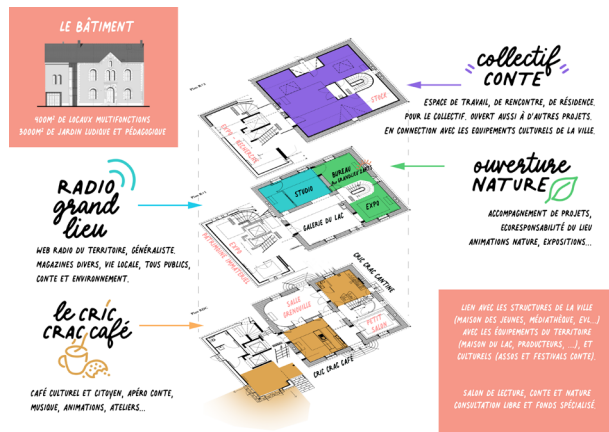

## SERVICES +

- Accueil personnalisé
- Restauration possible
- Teambuilding
- Animation (conte, nature, radio).

L'équipe du Grand Lieu du Conte peut vous accompagner dans l'organisation de vos séminaires et événements. Devis sur demande.

Le Grand Lieu du Conte est un ensemble d'espaces de travail, partagés et collaboratifs, entre différents acteurs.

**CE LIEU À VOCATION CULTURELLE ET ENVIRONNEMENTALE EST PILOTÉ PAR L'ASSOCIATION LES GRANDLIEU'ZARTS, ON Y TROUVE :**

- Un Collectif Conte, des artistes professionnels (ateliers expression écrite et orale, spectacle, ... )
- Un pôle Ouverture Nature (ateliers d'éducation à l'environnement, fresques du climat, de la biodiversité, jeux nature... )
- Une web radio Radio Grand Lieu (ateliers de réalisation radiophonique, podcasts... )
- Un café culturel : Le Cric Crac Café (accueil café, pause gourmande, after work... )